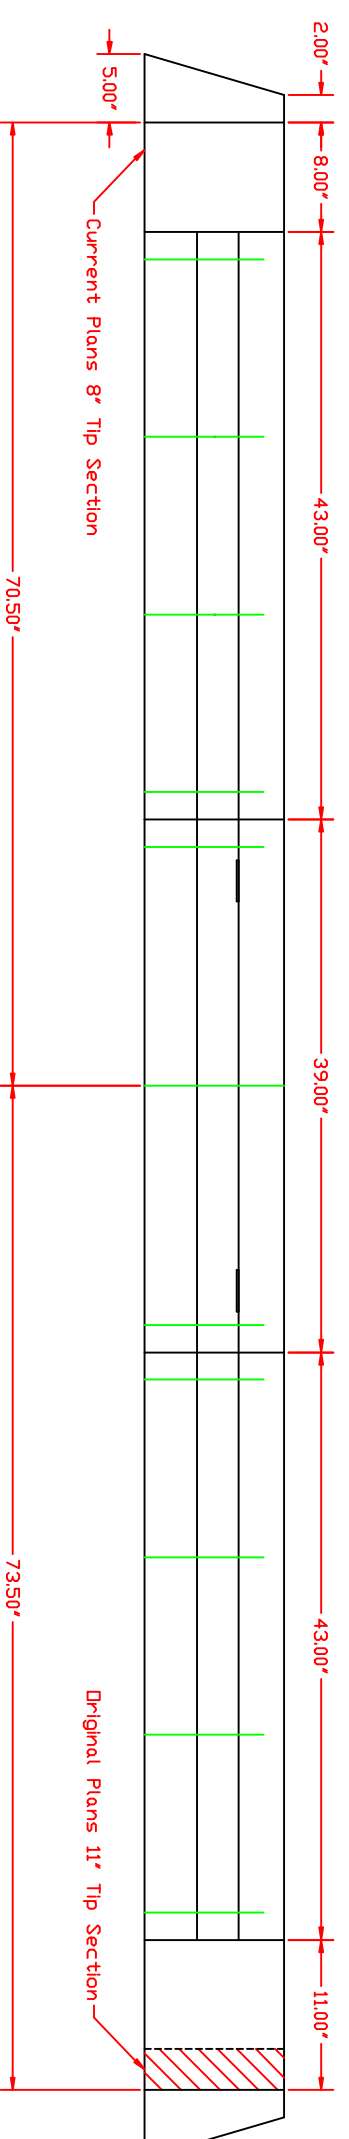

# Cozy MK IV Master Parts Layout

Cozy MK IV Roncz Canard

BL. 169

BL. 118.25

BL. 67.5

BL. 31

BL. 31

BL. 67.5

BL. 118.25

BL. 169

**EUREKA!**  
CNC