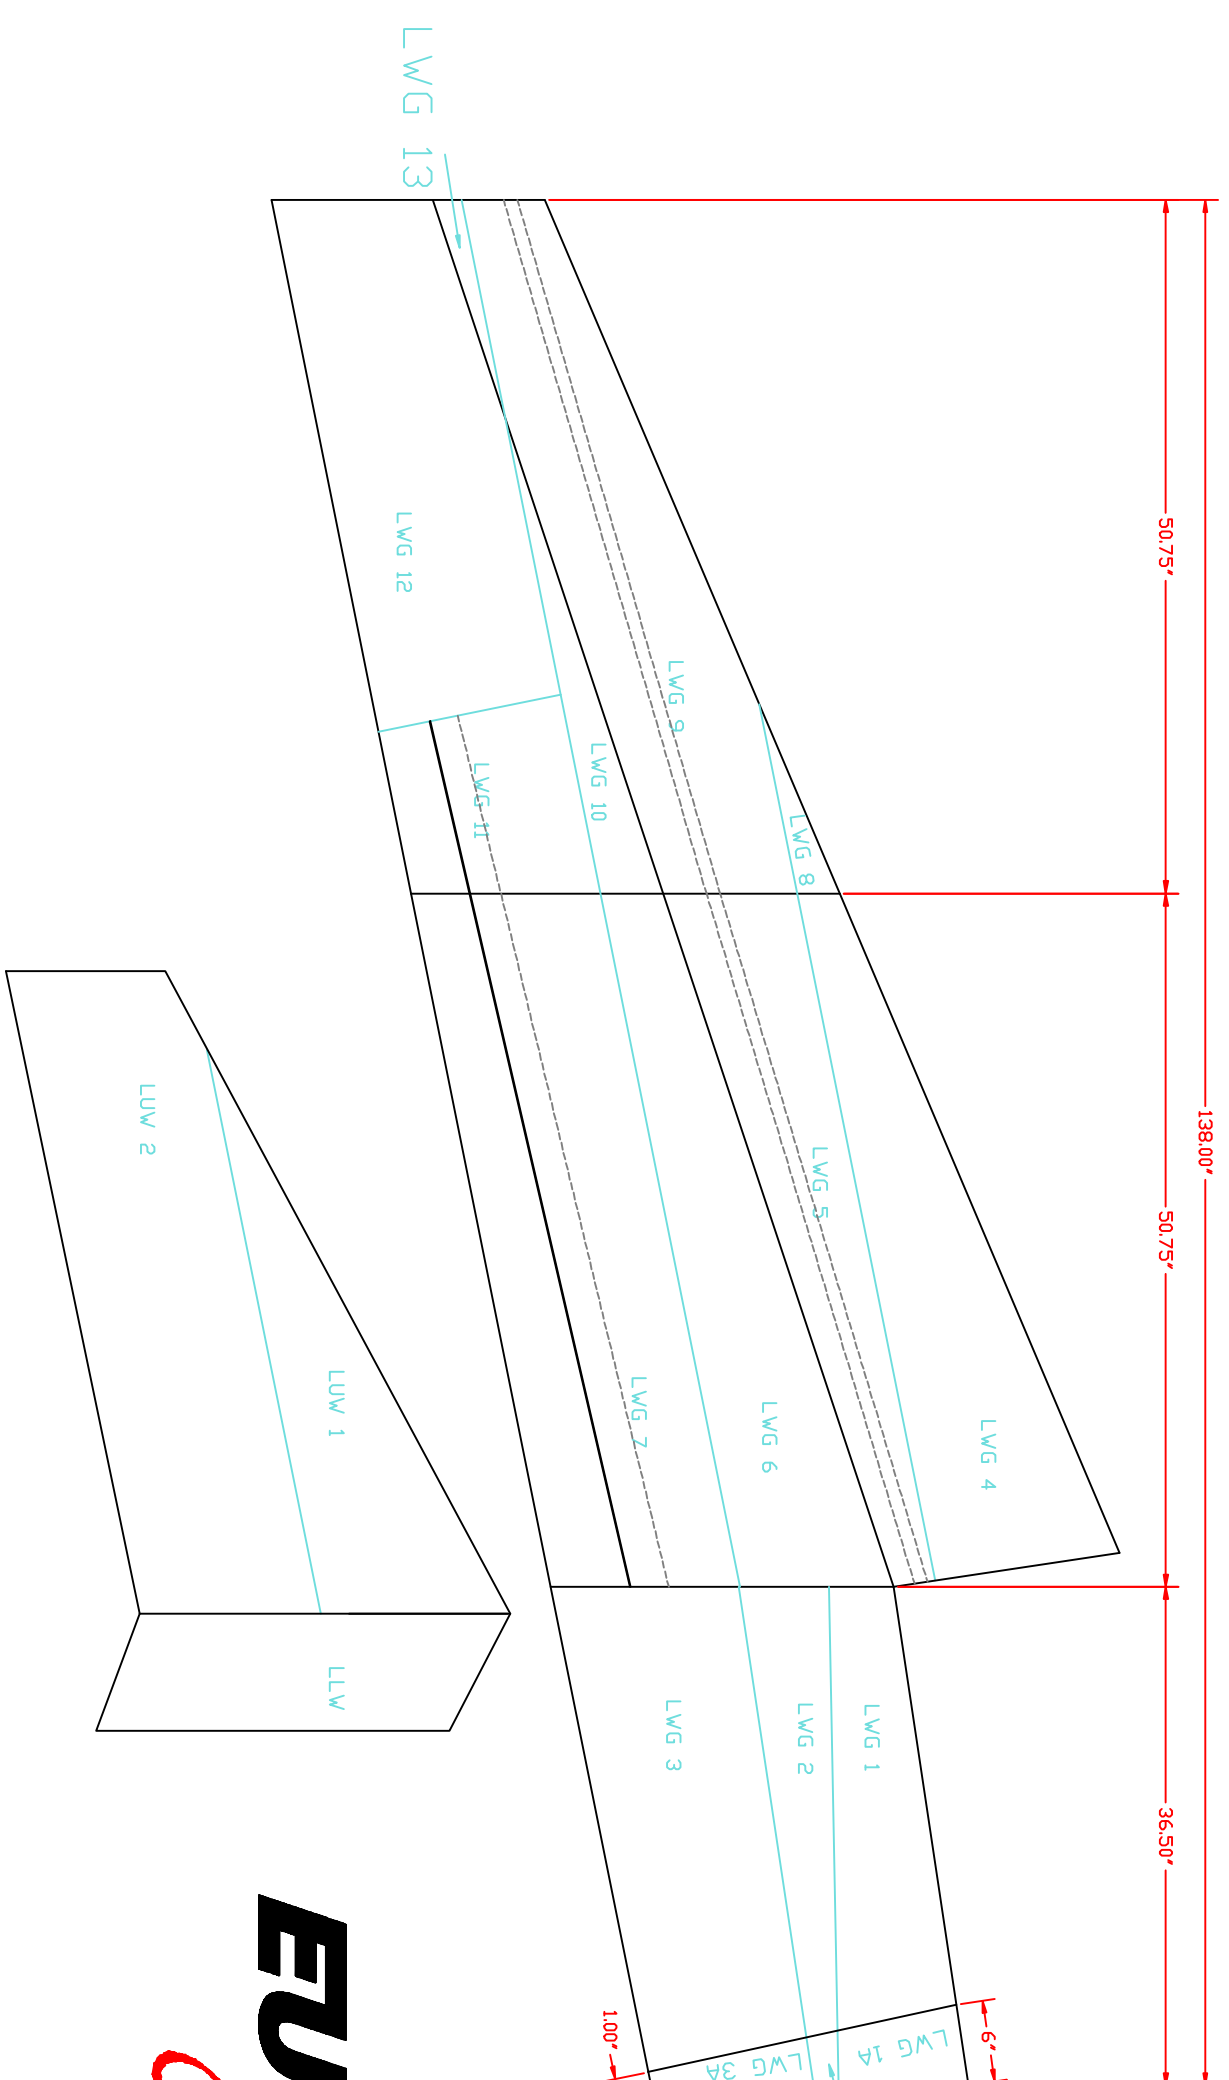

# Cozy MK IV Master Parts Layout

Cozy MK IV Roncz Canard

BL. 169

BL. 118.25

BL. 67.5

BL. 31

BL. 31

BL. 67.5

BL. 118.25

BL. 169

**EUREKA!**  
CNC