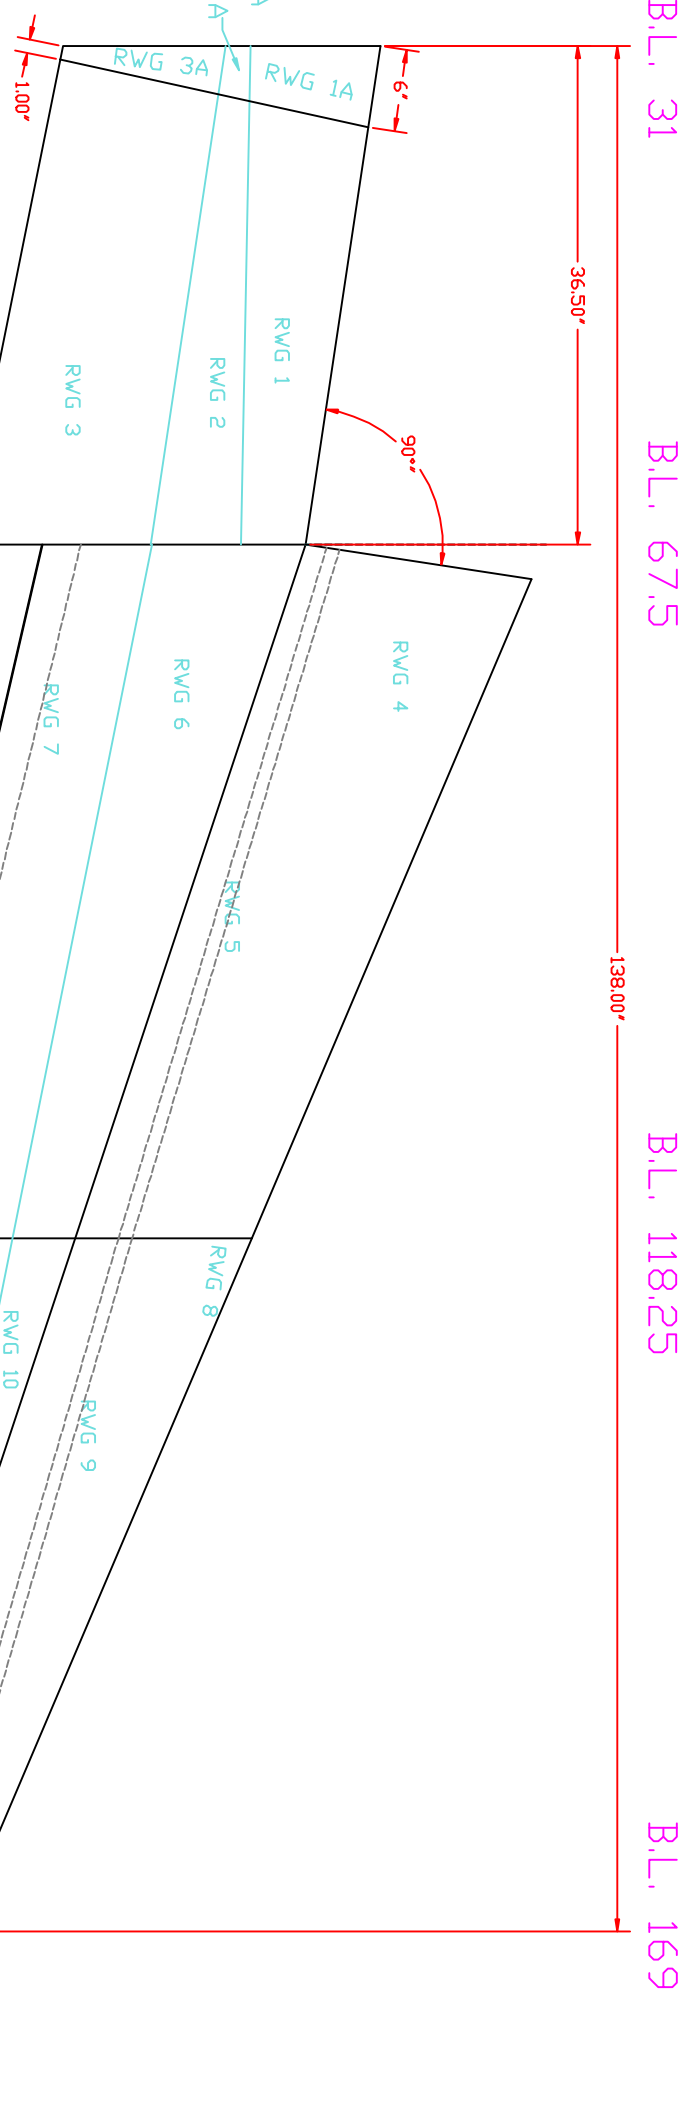

# Cozy MK IV Master Parts Layout

Cozy MK IV Roncz Canard

BL. 169

BL. 118.25

BL. 67.5

BL. 31

BL. 31

BL. 67.5

BL. 118.25

BL. 169

**EUREKA!**  
CNC